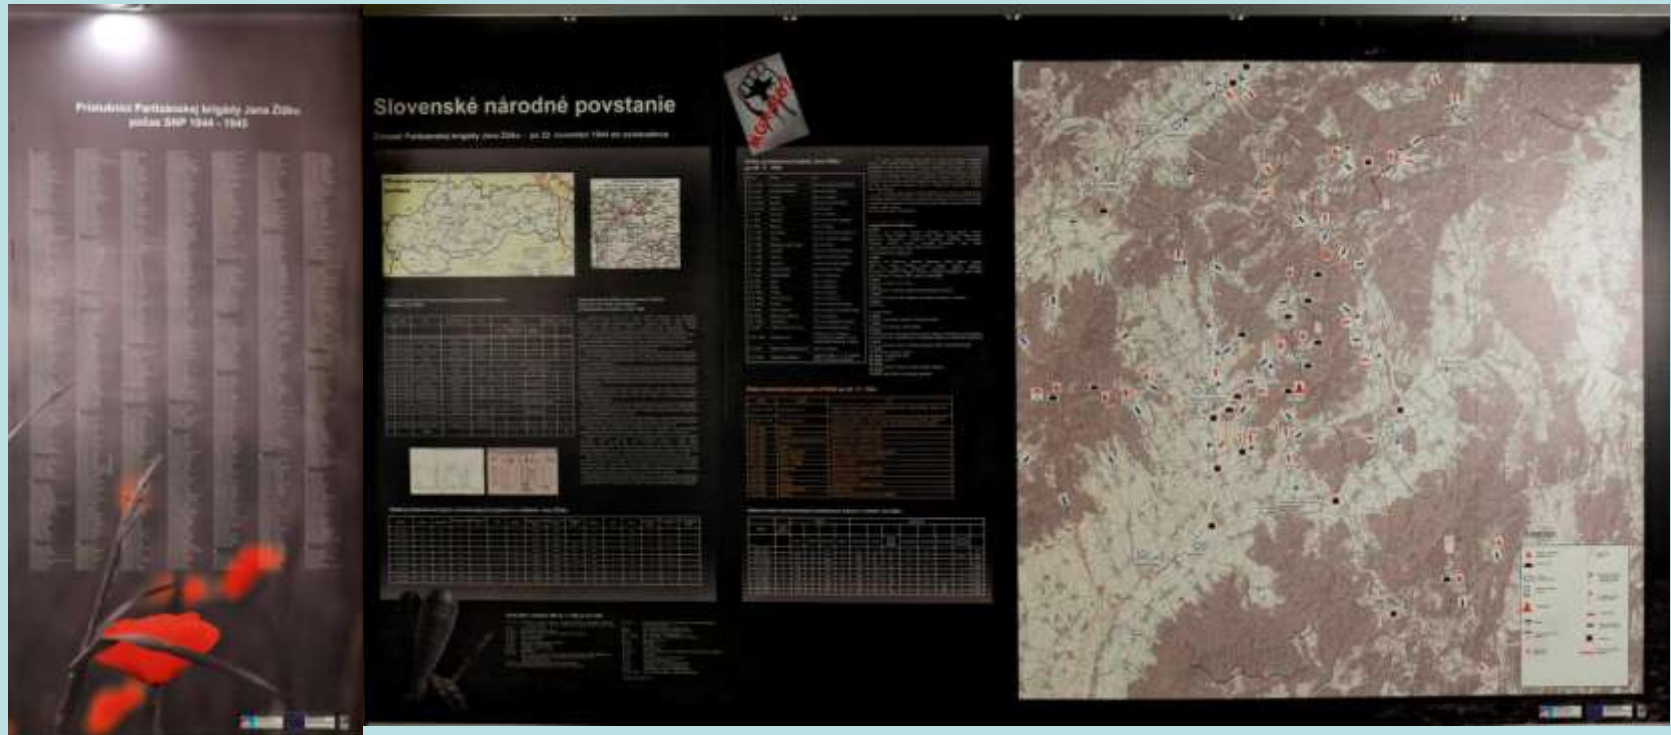

Slovenské národné povstanie

Zoznam príslušníkov Partizánskej brigády Jana Žižku

Činnosť PBJŽ po 20. novembri 1944 – prehľady útokov PBJŽ a nemeckých jednotiek, diverzie, počasie, zloženie a počty PBJŽ

Mapa pôsobnosti a činnosti, oslobodenie oblasti v apríli 1945

Oblasťný výbor SZPB Trenčín